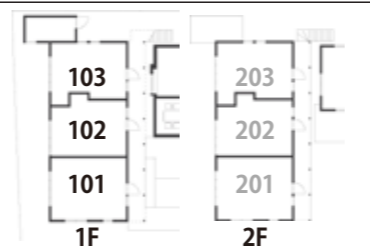

### 9月の『笑恵館ひろば』 月曜 12-15時

- 第1週 1日 ちびっこ身体測定・せいくらべ
- 第2週 08日 重陽の節句・菊酒、十五夜・お団子
- 第3週 15日 敬老の日、流しそうめん
- 第4週 22日 子育て用品の交換会、お彼岸