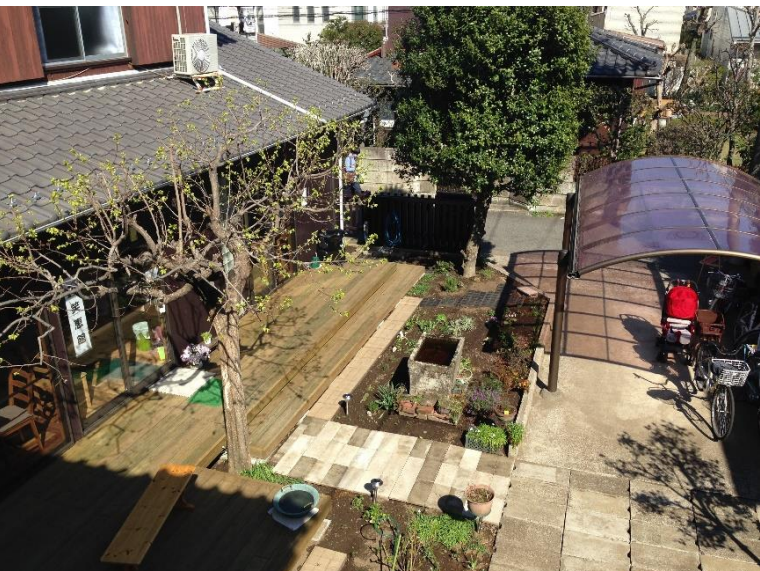

笑恵館に住もう！

居住会員募集のご案内

笑恵館はみんなの家

小田急線祖師ヶ谷大蔵駅のほど近く、閑静な住宅街の中に「生まれ育ったこの家で、最期まで元気に暮らしたい」…というオーナーの思いを実現するため、笑恵館は開業しました。改修した既存アパートの居室で生活する「居住会員」を募り、「ゆるい家族」としていつまでも暮らしたいと考えています。

- 保証人 不要（緊急連絡先の届け出）
- 高齢者、子育てママ 大歓迎
- 1年契約で何回でも更新できます