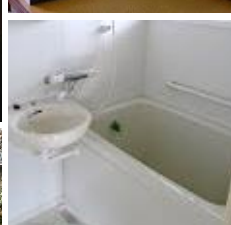

笑恵館はみんなの家

小田急線祖師ヶ谷大蔵駅のほど近く、閑静な住宅街の中に「生まれ育ったこの家で、最期まで元気に暮らしたい」…というオーナーの思いを実現するため、笑恵館は開業しました。改修した既存アパートの居室で生活する「居住会員」を募り、「ゆるい家族」としていつまでも暮らしたいと考えています。

- ■保証人 不要（緊急連絡先の届け出）
- ■高齢者、子育てママ 大歓迎
- ■1年契約で何回でも更新できます

住まい方はあなた次第

制約だらけの賃貸住宅とは異なり、笑恵館クラブに入会し「居住会員」となることで、居室の使い方や住まい方について、気軽に相談することができます。

- ■ルームシェア（加算有り 大人：2万円、中高生：1万円）
- ■事業所利用など、住居以外の用途もご相談ください

施設全体があなたの家

笑恵館クラブの会員(居住会員を含む)が、あらかじめ予約して利用する場合を除き、次の通り施設を利用することができます。

- ■居住会員のみの利用できるスペース
  - ・キッチン
- ■すべての会員が利用できるスペース
  - ・ほほえみ
  - ・ニコニコ
- ■会員以外でも利用できるスペース
  - ・食堂
  - ・デッキ(屋外)
  - ・駐車場(屋外)

居室概要

- ■面積 21.87~24.30m²
- ■間取り 6帖+DK ユニットバス トイレ
- ■設備 流し+コンロ台(ガス栓付)+ガス瞬間湯沸かし器
- ■収納 押入れ、下足入れ、吊戸棚

入居条件

- ■笑恵館クラブに入会し、レジデンスになること
- ■掃除やゴミ出しなどの家事を分担すること
- ■月に1度の交流会に参加すること

レジデンスの費用

室名	内容	面積(m²)	居住会費	共用費	合計
103号室	住居	21.87	60,000	5,000	65,000
102号室	住居	21.87	60,000	5,000	65,000
101号室	住居	24.30	66,000	5,000	71,000
203号室	住居	21.87	63,000	5,000	68,000
202号室	事務所	21.87	63,000	5,000	68,000
201号室	住居	24.30	70,000	5,000	75,000

まずは【お試し入居】受付中

笑恵館の日常を体験し、ここでの暮らし方をイメージしていただくため、短期間のお試し入居を受け付けます。

- ■申込方法 笑恵館クラブに入会の上、ご相談下さい
- ■入居費用 居住会費の日割り分を前納してください