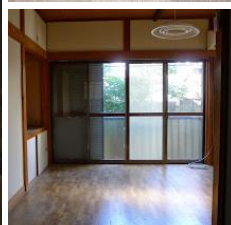

笑恵館に住もう！

居住会員募集のご案内

笑恵館はみんなの家

小田急線祖師ヶ谷大蔵駅のほど近く、閑静な住宅街の中に「生まれ育ったこの家で、最期まで元気に暮らしたい」…というオーナーの思いを実現するため、笑恵館は開業しました。改修した既存アパートの居室で生活する「居住会員」を募り、「ゆるい家族」としていつまでも暮らしたいと考えています。

- 保証人 不要（緊急連絡先の届け出）
- 高齢者、子育てママ 大歓迎
- 1年契約で何回でも更新できます

住まい方はあなた次第

制約だらけの賃貸住宅とは異なり、笑恵館クラブに入会し「居住会員」となることで、居室の使い方や住まい方について、気軽に相談することができます。

- ルームシェア（加算有り 大人：2万円、中高生：1万円）
- 事業所利用など、住居以外の用途もご相談ください

施設全体があなたの家

笑恵館クラブの会員(居住会員を含む)が、あらかじめ予約して利用する場合を除き、次の通り施設を利用することができます。

- 居住会員のみの利用できるスペース
 - ・キッチン
- すべての会員が利用できるスペース
 - ・ほほえみ
 - ・ニコニコ
- 会員以外でも利用できるスペース
 - ・食堂
 - ・デッキ(屋外)
 - ・駐車場(屋外)

居室概要

- 面積 21.87~24.30m²
- 間取り 6帖+DK ユニットバス トイレ
- 設備 流し+コンロ台(ガス栓付)+ガス瞬間湯沸かし器
- 収納 押入れ、下足入れ、吊戸棚