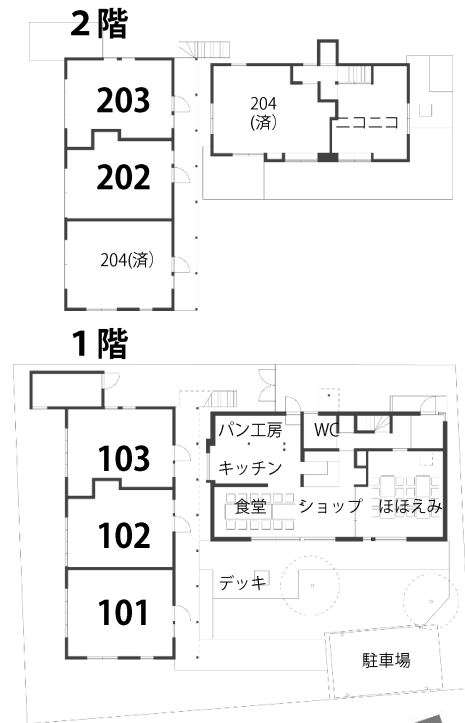

祖師ヶ谷大蔵駅の改札を出て、駅前の道を左に進み、みずほ銀行前の信号を渡り左へ進み、駐車場脇の道を右に曲がり、160mほど進んだ右側です。母屋を過ぎて、庭の方からお入りください。

住所 〒157-0073 東京都世田谷区砧6-27-19
電話 03-3416-2308
メール shokeikan@gmail.com